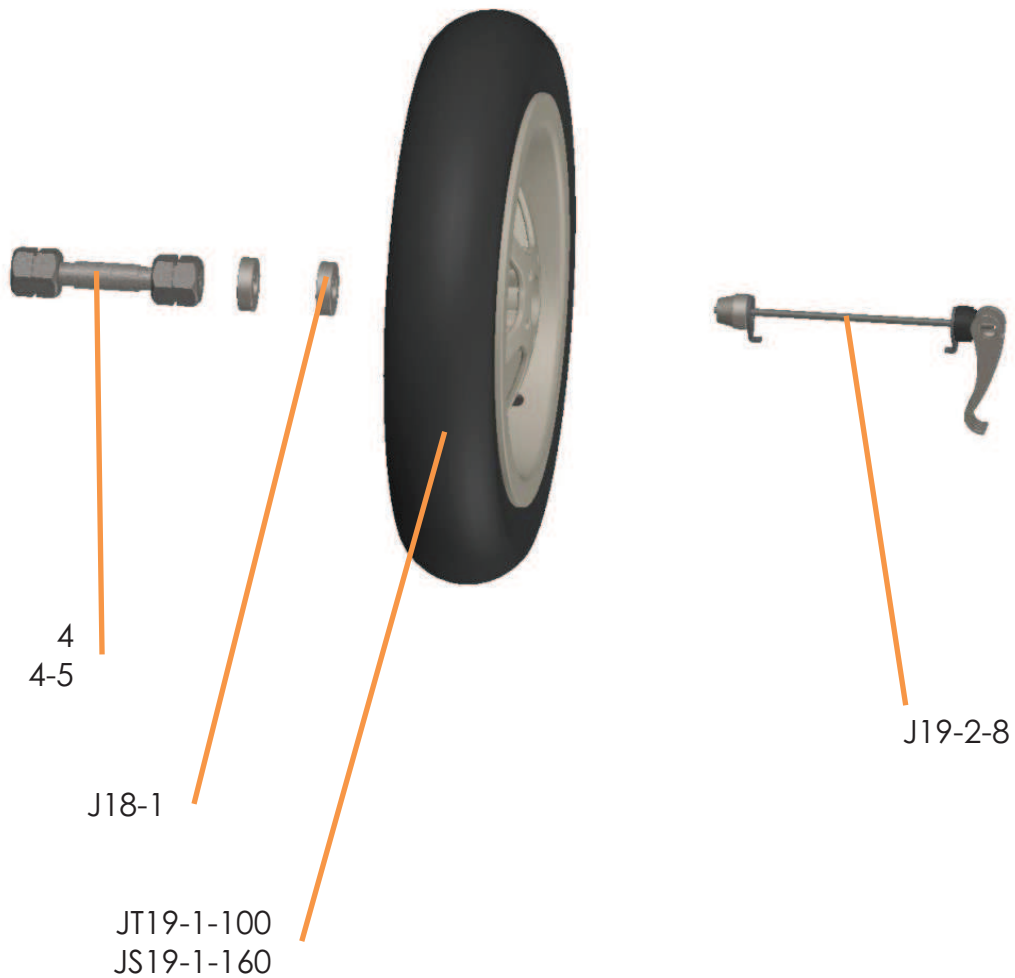

JT19 / JS19 - Jogger Trail / Jogger Sport - Vorderrad - front wheel

Artikel/Article	Beschreibung/Description	Unit
JT19-4	Trail - Achse für 10" Zoll Vorderrad - Kunststoff Trail - Axle for 10" front wheel - plastic	Set
J19-4-5	Sport - Achse für Alufelge Sport - axle for aluminium rim	Set
J18-1	Kugellager Alufelgen und 12 Zoll Kunststofffelge ball bearing aluminium and 12inch plastic rim	Stck
JT19-1-100	Trail - 10 Zoll Vorderrad - Luftkammerrad Trail - 10inch front wheel - air chamber wheel	Stck
JS19-1-160	Sport - 16 Zoll Vorderrad komplett Sport - 16 inch front wheel	Stck
J19-2-8	Schnellspannachse Vorderrad quick release axle front wheel	Stck