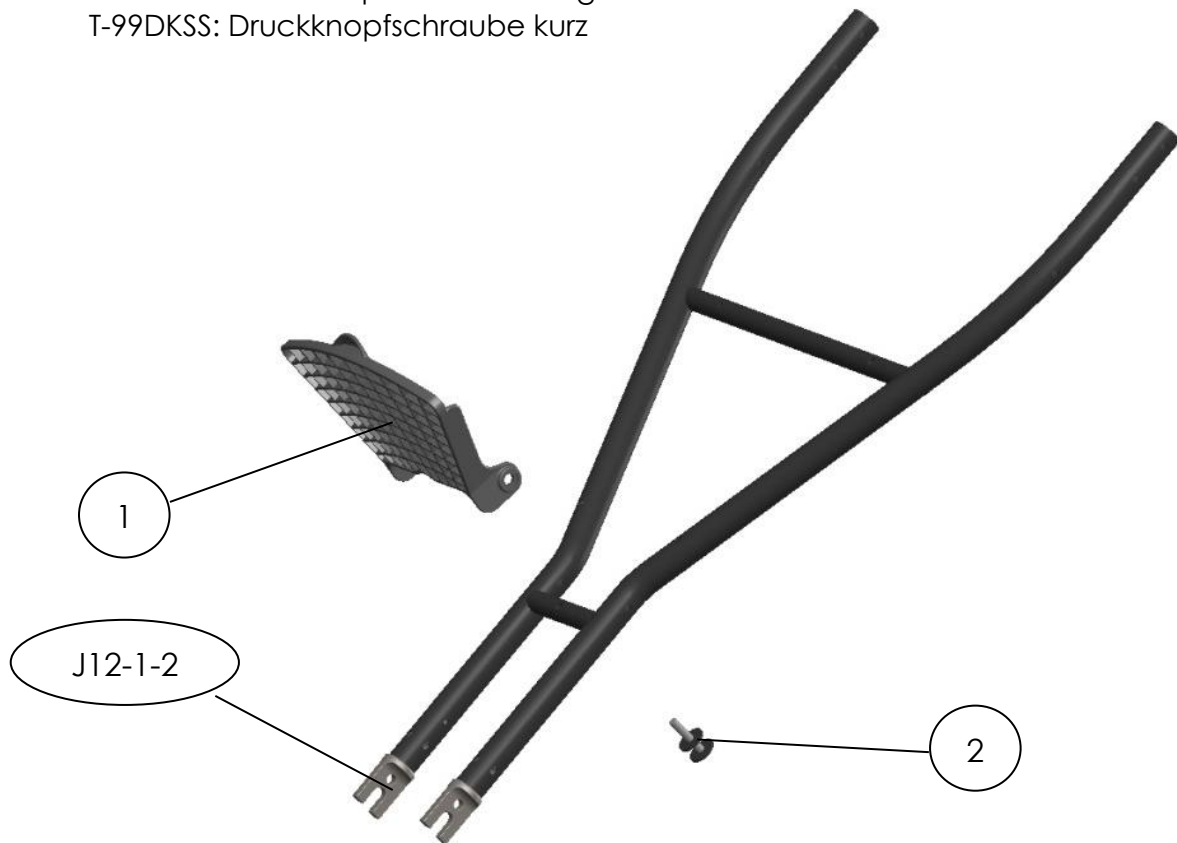

## JL5 –Joggster lite – Bauchbügel – bumper bar

Artikel/Article	Beschreibung/Description	Unit
JL5-0-color	Bauchbügel Joggster lite bumper bar Joggster lite	Stck
JL5-2	Clip für Bauchbügel mit Montagematerial, Jogg lite bumper bar clip incl. mounting material, Jogg lite	Set

## JL6 - Jogger Lite - Sitz-Rahmen/seat-frame

Artikel/Article	Beschreibung/Description	Unit
JL6-1	Strebe A-Rahmen rechts Jogger Lite inkl. Transportsicherung <i>tube A-frame Jogger lite right hand side incl. transport lock</i>	Stck
JL6-2	Strebe A-Rahmen Jogger Lite links <i>tube A-frame Jogger Lite hand side</i>	Stck
JL6-3	Transportsicherung <i>transportation lock</i>	Stck
JL6-4	Schieber für Jogger lite <i>push bar for Jogger lite</i>	Stck
J7-2	Höhenversteller JOGG III/TW + MM (li+re) <i>heightadjustment JOGG III/TW + mm(le+ri)</i>	Set
J7-3	Knopf für Höhenversteller <i>Button for height adjustment</i>	Stck

## JL7 - Jogger lite – Vorderrahmen – front frame

T-99DKSL: Druckknopfschraube lang  
T-99DKSS: Druckknopfschraube kurz

Artikel/Article	Beschreibung/Description	Unit
JL7-0	Vordergabel Jogger lite komplett nur ohne Fußbrett <i>frontfork Jogger lite compl. But without foot rest</i>	Stck
JL7-1	Fußbrett <i>Foot rest</i>	Stck
JL7-2	Befestigungsmaterial für T-08DR- F <i>parts for fixing T-08DR-F</i>	Set
J12-1-2	Achsenaufnahme VR inkl. Madenschrauben <i>collet for front wheel axle incl. screws</i>	Stck
T-99DKSL	Druckknopfschraube, lang <i>pushbutton screw, long</i>	Stck
T-99DKSS	Druckknopfschraube, kurz <i>pushbutton screw, short</i>	Stck