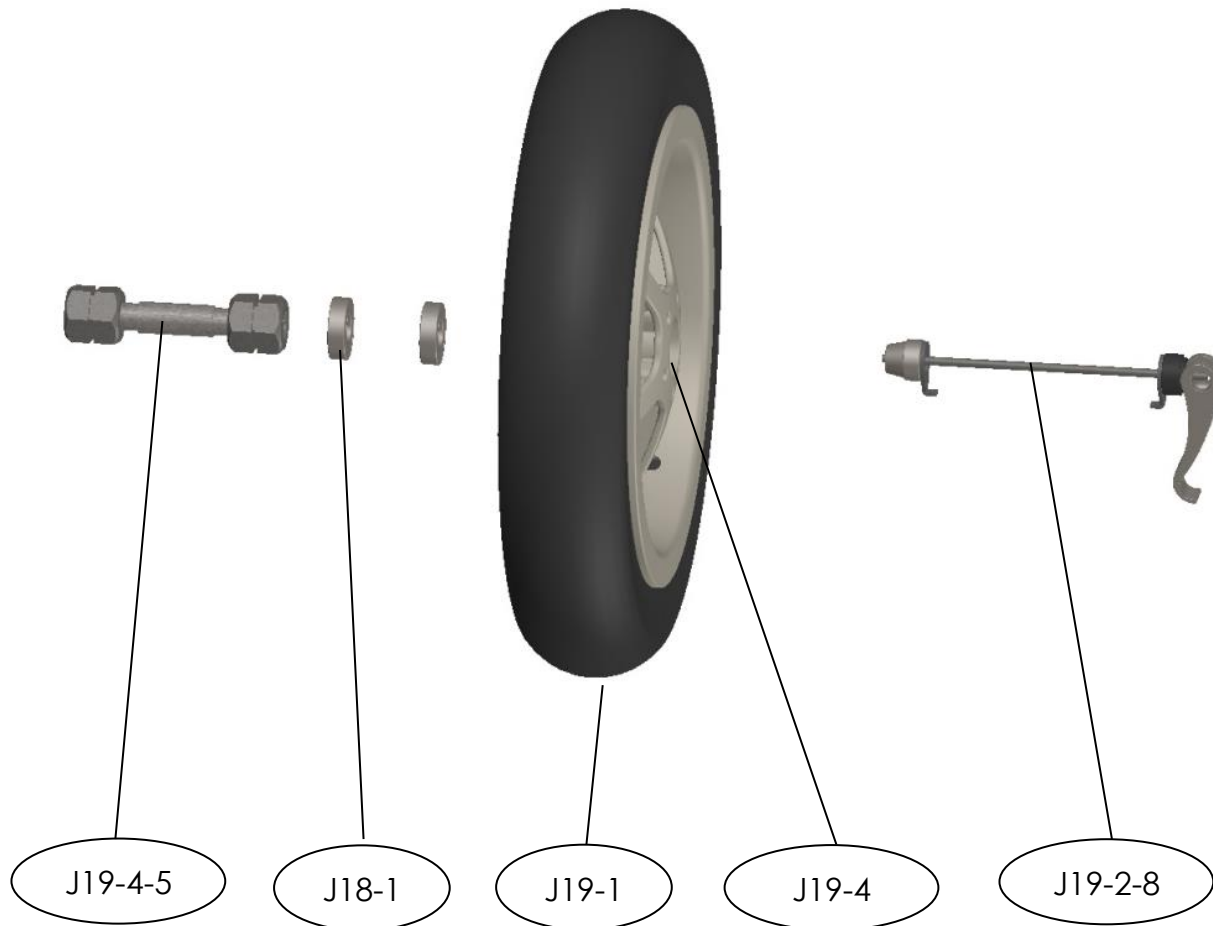

Artikel/Article	Beschreibung/Description	Unit
J18-1	Kugellager für 12"/16" VR oder HR <i>ball-bearing for 12"/16" front or rear wheel</i>	Stck
J19-1-120-304432	Vorderrad 12", Kunststoff <i>front wheel 12", plastic</i>	Stck
J19-2-8	Schnellspannachse VR JOGG ohne 4&5 inkl. Federn <i>quickrelease axle front JOGG without 4&5 incl. springs</i>	Stck
J19-4-5-2012	Vorderradachse Facelift 12" / 16" mit Buchse <i>Front axle Facelift 12" / 16" incl steel washer</i>	Stck
J19-4-120-304432	Felge 12" für Vorderrad Jogster Twist <i>rim 12" for front wheel Jogster Twist</i>	Stck