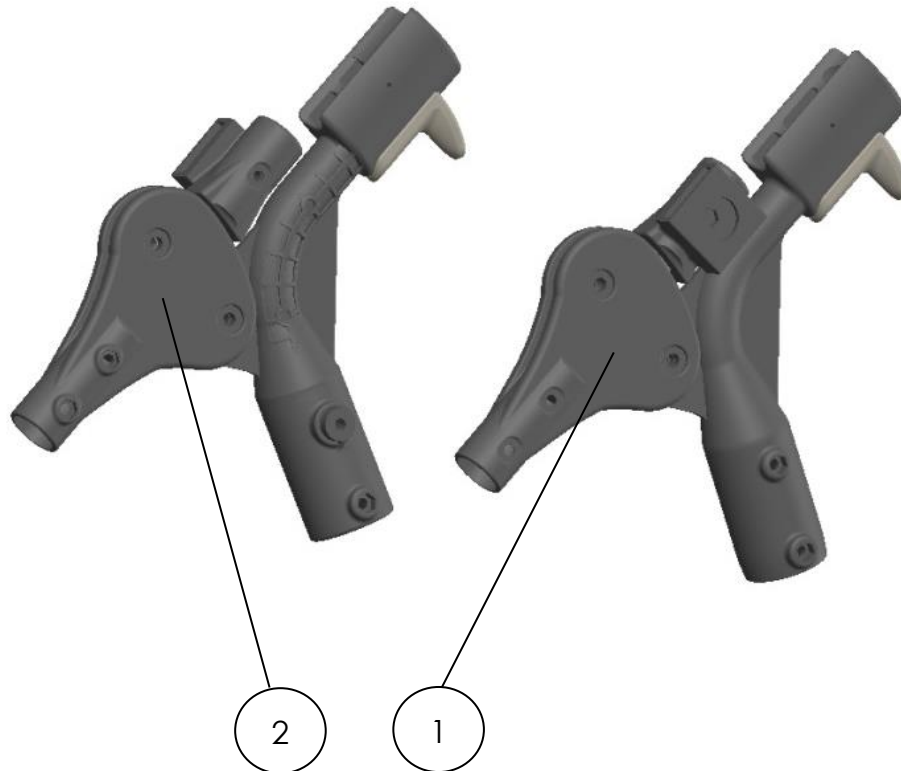

## JL7 - Jogger lite – Vorderrahmen – front frame

T-99DKSL: Druckknopfschraube lang  
T-99DKSS: Druckknopfschraube kurz

Artikel/Article	Beschreibung/Description	Unit
JL7-0	Vordergabel Jogger lite komplett nur ohne Fußbrett <i>frontfork Jogger lite compl. But without foot rest</i>	Stck
JL7-1	Fußbrett <i>Foot rest</i>	Stck
JL7-2	Befestigungsmaterial für T-08DR- F <i>parts for fixing T-08DR-F</i>	Set
J12-1-2	Achsenaufnahme VR inkl. Madenschrauben <i>collet for front wheel axle incl. screws</i>	Stck
T-99DKSL	Druckknopfschraube, lang <i>pushbutton screw, long</i>	Stck
T-99DKSS	Druckknopfschraube, kurz <i>pushbutton screw, short</i>	Stck

## JL9 - Jogger lite – Hinterrahmen – Rear frame

Artikel/Article	Beschreibung/Description	Unit
JL9-1	Reartube Jogger lite ohne Hinterradachse <i>rear tube Jogger lite without rear axle</i>	Stck
J14-8-304432-16	Hinterradachse gefedert, schwarz <i>Rear axle incl. Suspension, black</i>	Stck
J16-7-11-304432-16	Bremskraftverteiler M-Brake, Schwarz <i>Brake power distributor M-Brake, black</i>	Set
J14-2	Fangleine <i>tether strap</i>	Stck

## JL10 - Jogger lite – Basisadapter – basic adapter

- 3: Montagematerial an Rahmen  
mounting material for frame

Artikel/Article	Beschreibung/Description	Unit
JL10-1	Gestelladapter für Tragsysteme + MM frame adapter for carrier systems + mm	Set
JL10-2	Bandeisen für Jogger lite (re. + li.) steel bar for Jogger lite (ri. + le.)	Set
JL10-3	Montagematerial für Bandeisen Jogger lite Mounting material for steel bar Jogger lite	Set

## JL11 - Jogger lite – Faltgelenk – folding hinge

Artikel/Article	Beschreibung/Description	Unit
JL11-1	Faltgelenk Jogger lite, links + MM <i>Folding hinge Jogger lite, left + mm</i>	Set
JL11-2	Faltgelenk Jogger lite, rechts + MM <i>Folding hinge Jogger lite, right + mm</i>	Set