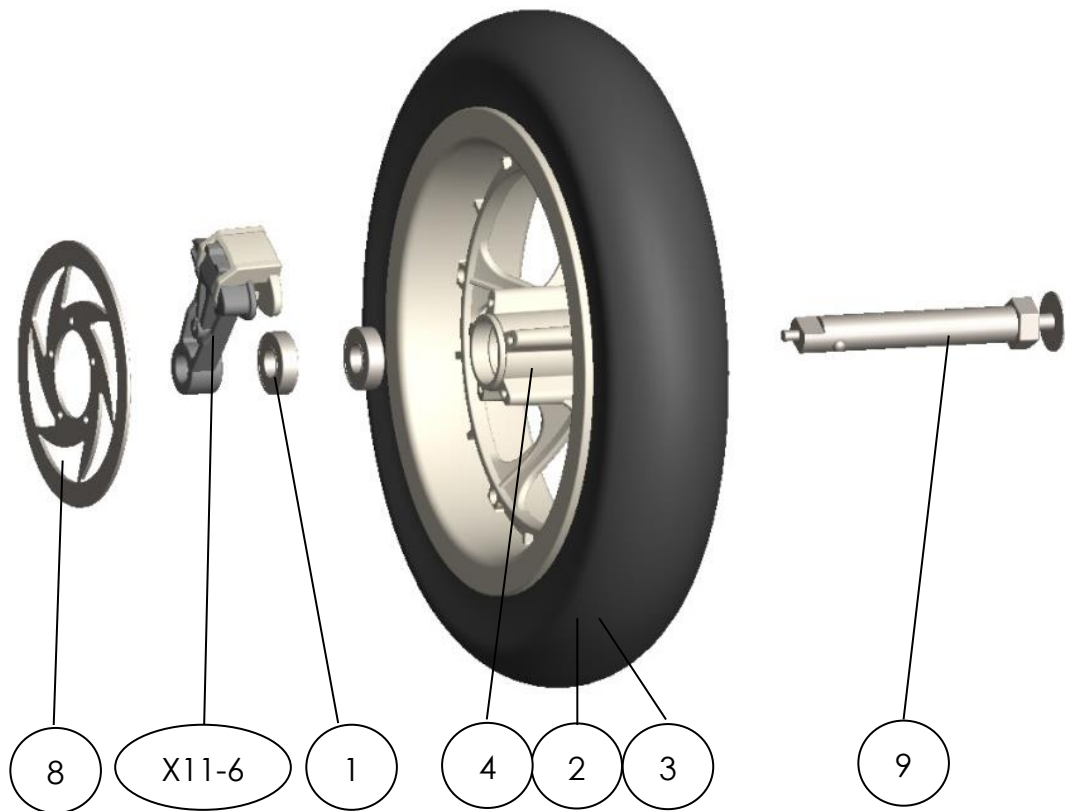

Artikel/Article	Beschreibung/Description	Unit
JL18-10-120	Hinterrad 12" Jogg lite, komplett <i>rear wheel 12" Jogg lite, complete</i>	Stck
JL18-9	Quickachse für Hinterrad ab Facelift kurz <i>quick axle f. rear wheel from SRN 304432 short</i>	Stck
J18-1	Kugellager für 12"/16" VR oder HR <i>ball-bearing for 12"/16" front or rear wheel</i>	Stck
J18-8	Bremsscheibe alle Modelle außer Jogster X1, ohne MM <i>Brakedisc for all Models except Jogster X1, without MM</i>	Stck
J18-5-TW-304432	Schraube für Bremsscheibe Kunststofffelge <i>screw for brake disc plastic rim</i>	Stck
J18-2-120-Ru	Mantel 12" - Rubena <i>tyre 12" - Rubena</i>	Stck
J18-3-120-Ru	Schlauch 12" – Rubena, gerades Ventil <i>Tyre tube 12" – Rubena, straight valve</i>	Stck
J18-4-120-304432	Felge 12" für Hinterrad <i>rim 12" for rear wheel</i>	Stck
X11-6	Bremssattel Kunststofffelge <i>Brake shoe plastic rim</i>	Stck