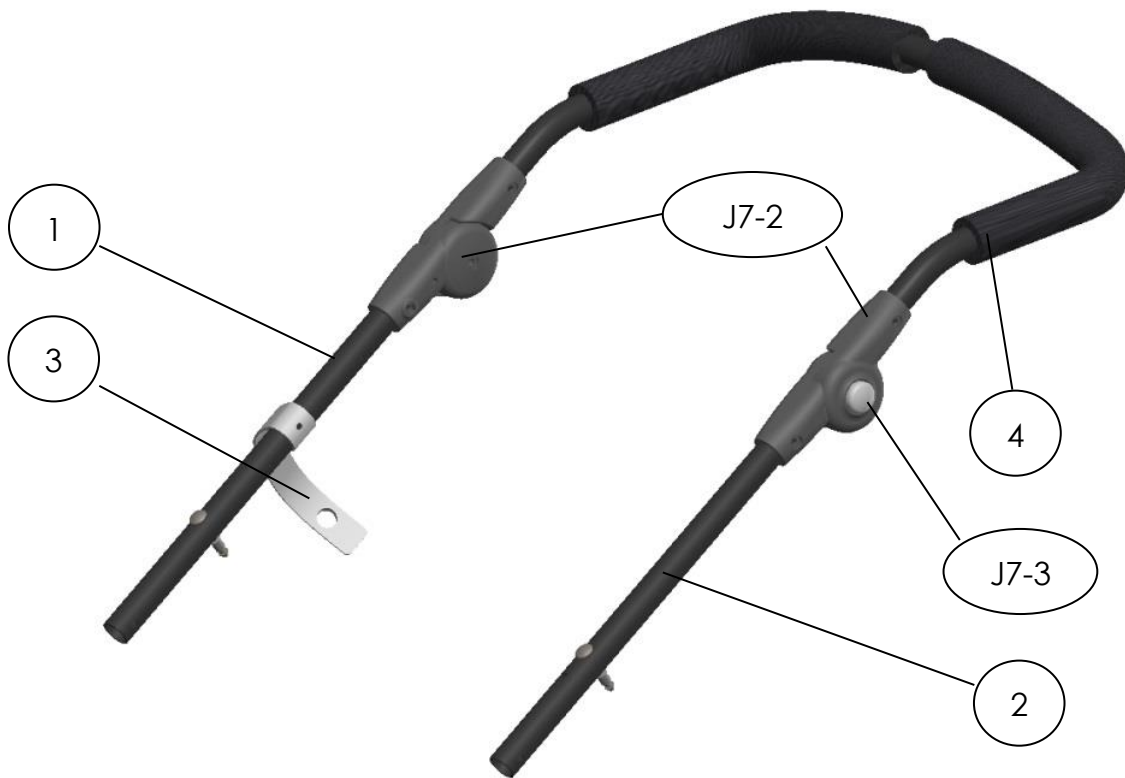

## JL4 - Jogster lite - Korb/basket

Artikel/Article	Beschreibung/Description	Unit
JL4-0	Korb Jogg lite basket Jogg lite	Stck

## JL5 –Joggster lite – Bauchbügel – bumper bar

Artikel/Article	Beschreibung/Description	Unit
JL5-0-color	Bauchbügel Joggster lite bumper bar Joggster lite	Stck
JL5-2	Clip für Bauchbügel mit Montagematerial, Jogg lite bumper bar clip incl. mounting material, Jogg lite	Set

## JL6 - Jogger Lite - Sitz-Rahmen/seat-frame

Artikel/Article	Beschreibung/Description	Unit
JL6-1	Strebe A-Rahmen rechts Jogger Lite inkl. Transportsicherung <i>tube A-frame Jogger lite right hand side incl. transport lock</i>	Stck
JL6-2	Strebe A-Rahmen Jogger Lite links <i>tube A-frame Jogger Lite hand side</i>	Stck
JL6-3	Transportsicherung <i>transportation lock</i>	Stck
JL6-4	Schieber für Jogger lite <i>push bar for Jogger lite</i>	Stck
J7-2	Höhenversteller JOGG III/TW + MM (li+re) <i>heightadjustment JOGG III/TW + mm(le+ri)</i>	Set
J7-3	Knopf für Höhenversteller <i>Button for height adjustment</i>	Stck