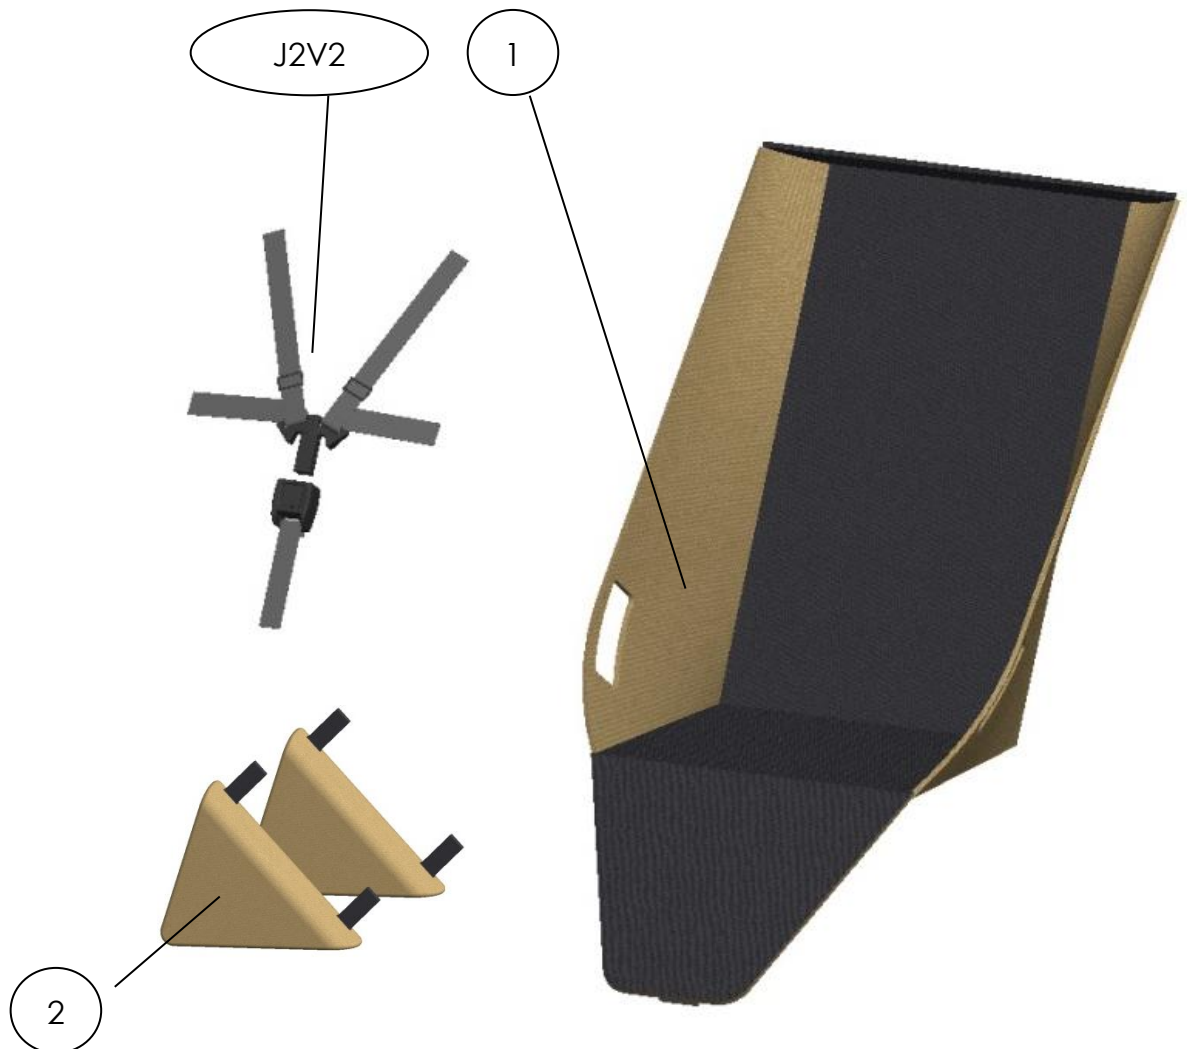

## JL2 - Jogger light - Sitz/seat

Artikel/Article	Beschreibung/Description	Unit
JL2-1-color	Sitzbezug Jogg lite <b>OHNE</b> Gurtpolster Seatcover Jogg lite <b>WITHOUT</b> belt ped	Stck
JL2-2-color	Seitentaschen Joggster lite rechts/links side pocket Joggster lite right/left	Set
J2V2-11	Gurtsystem belt system	Stck
JL2-3-colour	Gurtpolster für Joggster lite belt ped Joggster lite	Set
JL2-4	Rückenplatte Joggster lite Backrest plate Joggster lite	Stck

### JL3 – Jogger lite - Verdeck/hood

Artikel/Article	Beschreibung/Description	Unit
JL3-0-color	Verdeck Jogger lite hood Jogger lite	Stck