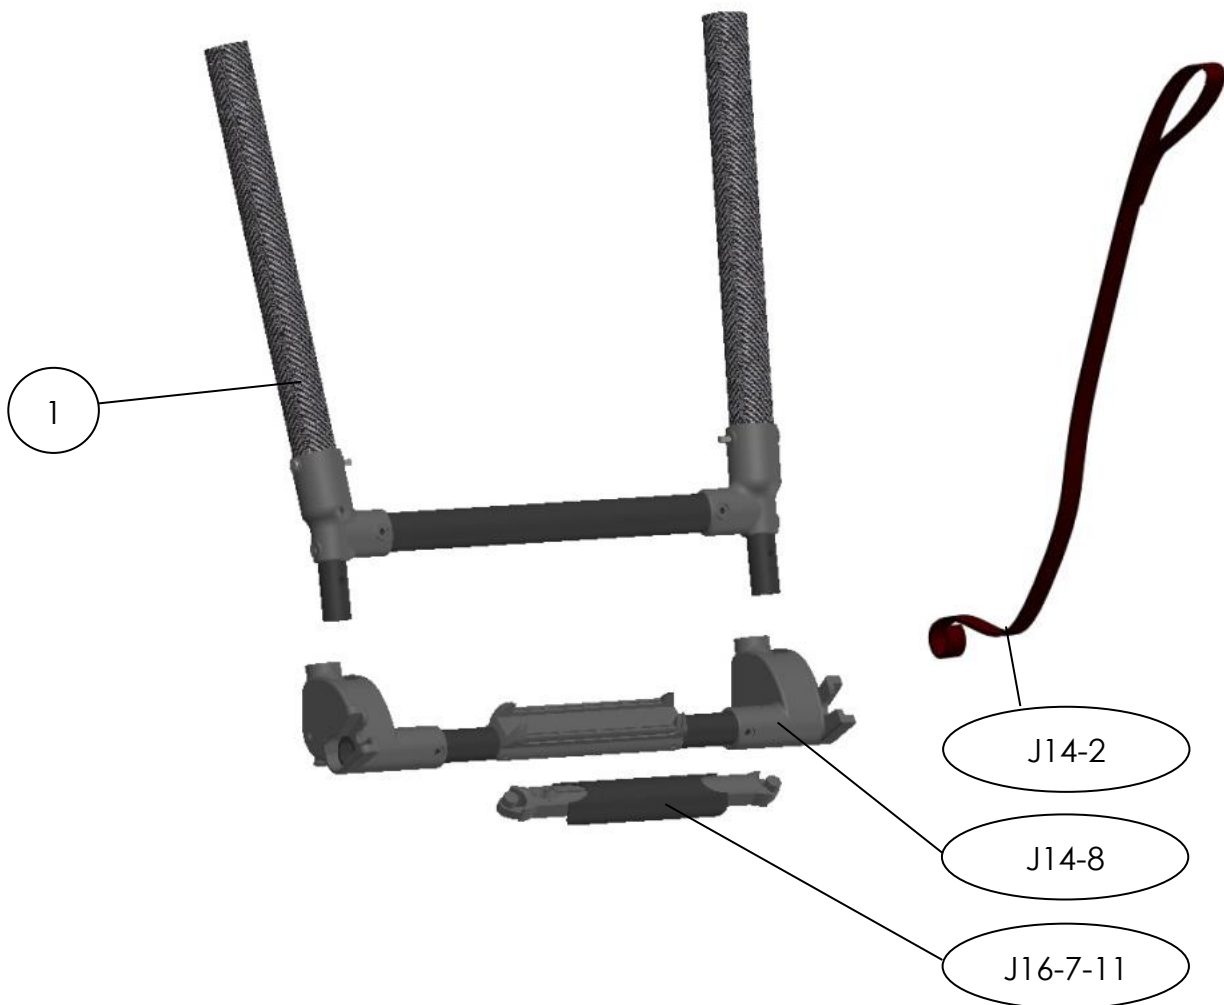

## JL6 - Jogger Lite - Sitz-Rahmen/seat-frame

Artikel/Article	Beschreibung/Description	Unit
JL6-1	Strebe A-Rahmen rechts Jogger Lite inkl. Transportsicherung <i>tube A-frame Jogger lite right hand side incl. transport lock</i>	Stck
JL6-2	Strebe A-Rahmen Jogger Lite links <i>tube A-frame Jogger Lite hand side</i>	Stck
JL6-3	Transportsicherung <i>transportation lock</i>	Stck
JL6-4	Schieber für Jogger lite <i>push bar for Jogger lite</i>	Stck
J7-2	Höhenversteller JOGG III/TW + MM (li+re) <i>heightadjustment JOGG III/TW + mm(le+ri)</i>	Set
J7-3	Knopf für Höhenversteller <i>Button for height adjustment</i>	Stck

## JL7 - Jogger lite – Vorderrahmen – front frame

T-99DKSL: Druckknopfschraube lang  
T-99DKSS: Druckknopfschraube kurz

Artikel/Article	Beschreibung/Description	Unit
JL7-0	Vordergabel Jogger lite komplett nur ohne Fußbrett <i>frontfork Jogger lite compl. But without foot rest</i>	Stck
JL7-1	Fußbrett <i>Foot rest</i>	Stck
JL7-2	Befestigungsmaterial für T-08DR- F <i>parts for fixing T-08DR-F</i>	Set
J12-1-2	Achsenaufnahme VR inkl. Madenschrauben <i>collet for front wheel axle incl. screws</i>	Stck
T-99DKSL	Druckknopfschraube, lang <i>pushbutton screw, long</i>	Stck
T-99DKSS	Druckknopfschraube, kurz <i>pushbutton screw, short</i>	Stck

## JL9 - Jogger lite – Hinterrahmen – Rear frame

Artikel/Article	Beschreibung/Description	Unit
JL9-1	Reartube Jogger lite ohne Hinterradachse <i>rear tube Jogger lite without rear axle</i>	Stck
J14-8-304432-16	Hinterradachse gefedert, schwarz <i>Rear axle incl. Suspension, black</i>	Stck
J16-7-11-304432-16	Bremskraftverteiler M-Brake, Schwarz <i>Brake power distributor M-Brake, black</i>	Set
J14-2	Fangleine <i>tether strap</i>	Stck