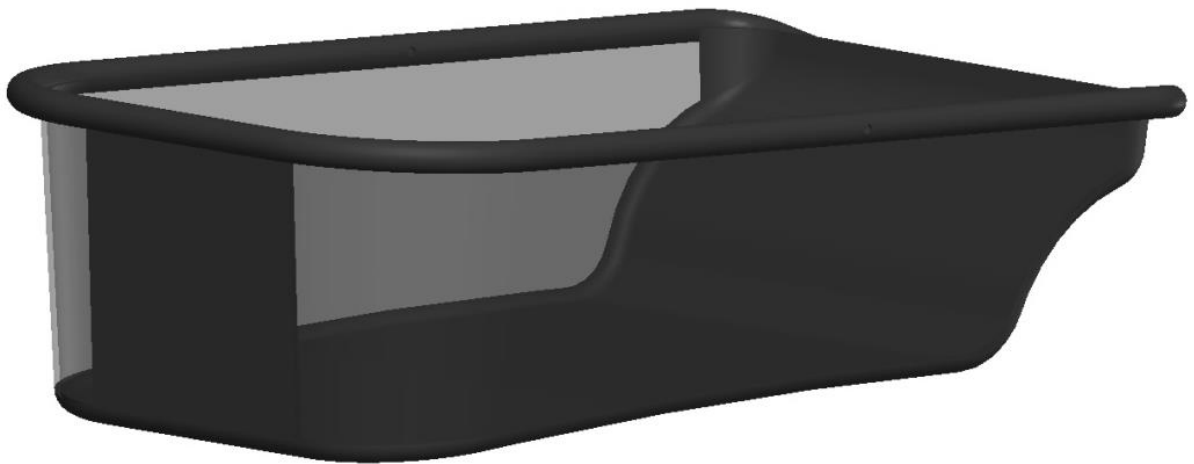

Artikel/Article	Beschreibung/Description	Unit
JL4-0	Korb Jogg lite basket Jogg lite	Stck