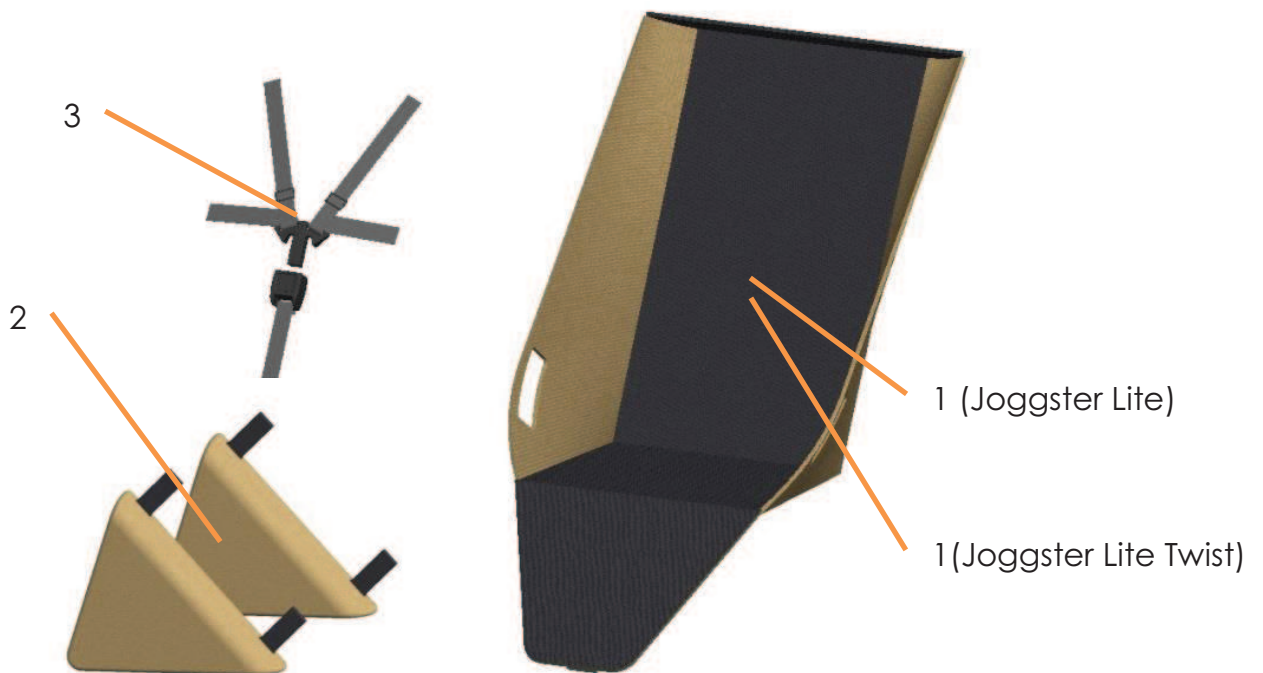

TFK Ersatzteilkatalog
TFK spare part catalogue

04/2016

Joggster lite / Joggster lite Twist

JL2 - Jogger lite - Sitz/seat

- 3: Gurtpolster – shoulder pad
- 4: Rückenplatte – backrest plate
- 5: Druckknopfset – push button set

Artikel/Article	Beschreibung/Description	Unit
JL2-1-010	lite - Sitzbezug Sportversion ohne Gurtpolster lite - seat sport version without shoulder pad	Stck
JL2-1-010-TW	lite Twist - Sitzbezug - ohne Gurtpolster lite Twist - seat without shoulder pad	Stck
JL2-2-2015-color	lite - Seitentaschen lite - side pocket	Set
JL2-3-2015-color	lite - Gurtpolster lite - shoulder pad	Stck
JL2-3-TW-2015-color	lite Twist - Gurtpolster lite Twist - shoulder pad	Stck
JL2-4	lite - Rückenplatte - Bandverstellung lite - backrest plate	Stck
JL2-5-sw	lite - Druckknopfset lite - pushbutton set	Set

JL3 - Jogger lite - Verdeck/hood

Artikel/Article	Beschreibung/Description	Unit
JL3-0-2015-color	lite - Verdeck mit SportPlus Logo lite - hood with SportPlus Logo	Stck
JL3-0-TW-2015-color	lite Twist - Verdeck lite Twist - hood	Stck