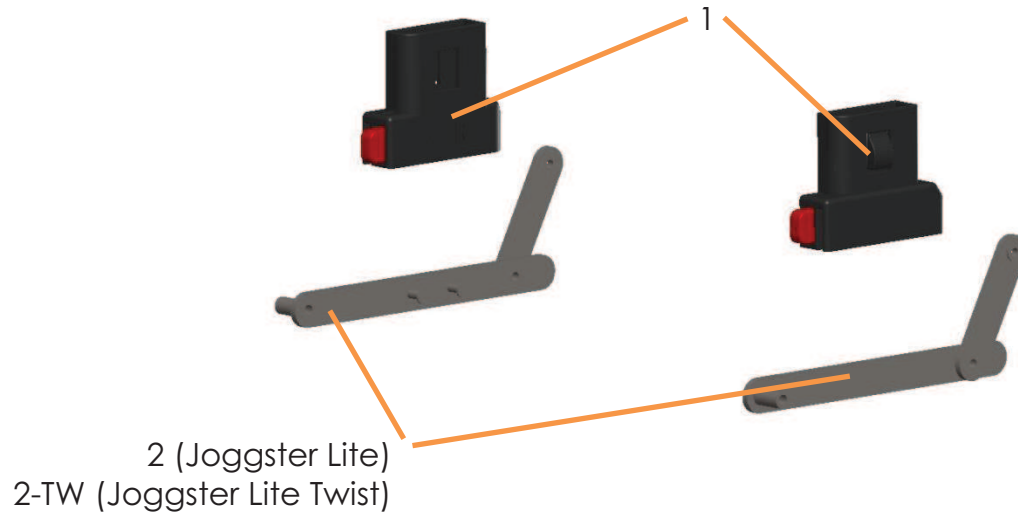

Artikel/Article	Beschreibung/Description	Unit
JL10-1	lite - Gestelladapter lite - frame adapter	Stck
JL10-2-sw	lite - Bandeisen lite - adapter bar	Stck
JL10-2-TW-sw	lite Twist - Bandeisen lite Twist - adapter bar	Stck
JL10-3-sw	lite - Montagematerial für Bandeisen lite - mounting material	Stck