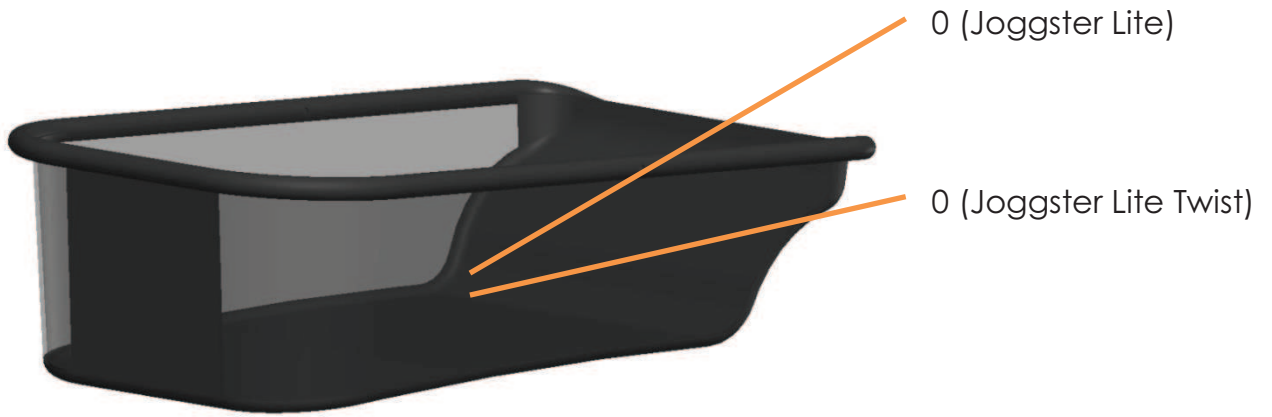

Artikel/Article	Beschreibung/Description	Unit
JL4-0	lite - Korb lite - basket	Stck
JL4-0-TW	lite Twist - Korb lite Twist - basket	Stck