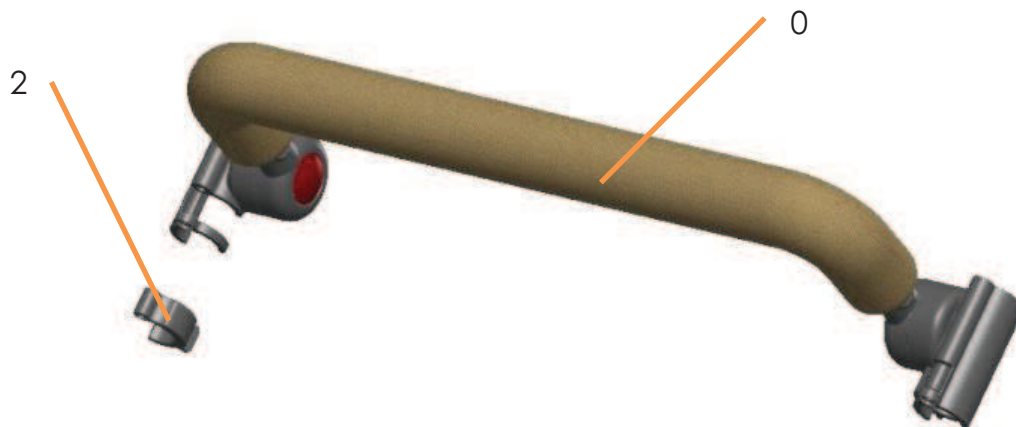

Artikel/Article	Beschreibung/Description	Unit
JL5-0-2015	lite - Bauchbügel lite - Bumper bar	Stck
JL5-2	lite - Clip für Bauchbügel + Montagematerial lite - clip for bumper bar + installation material	Stck