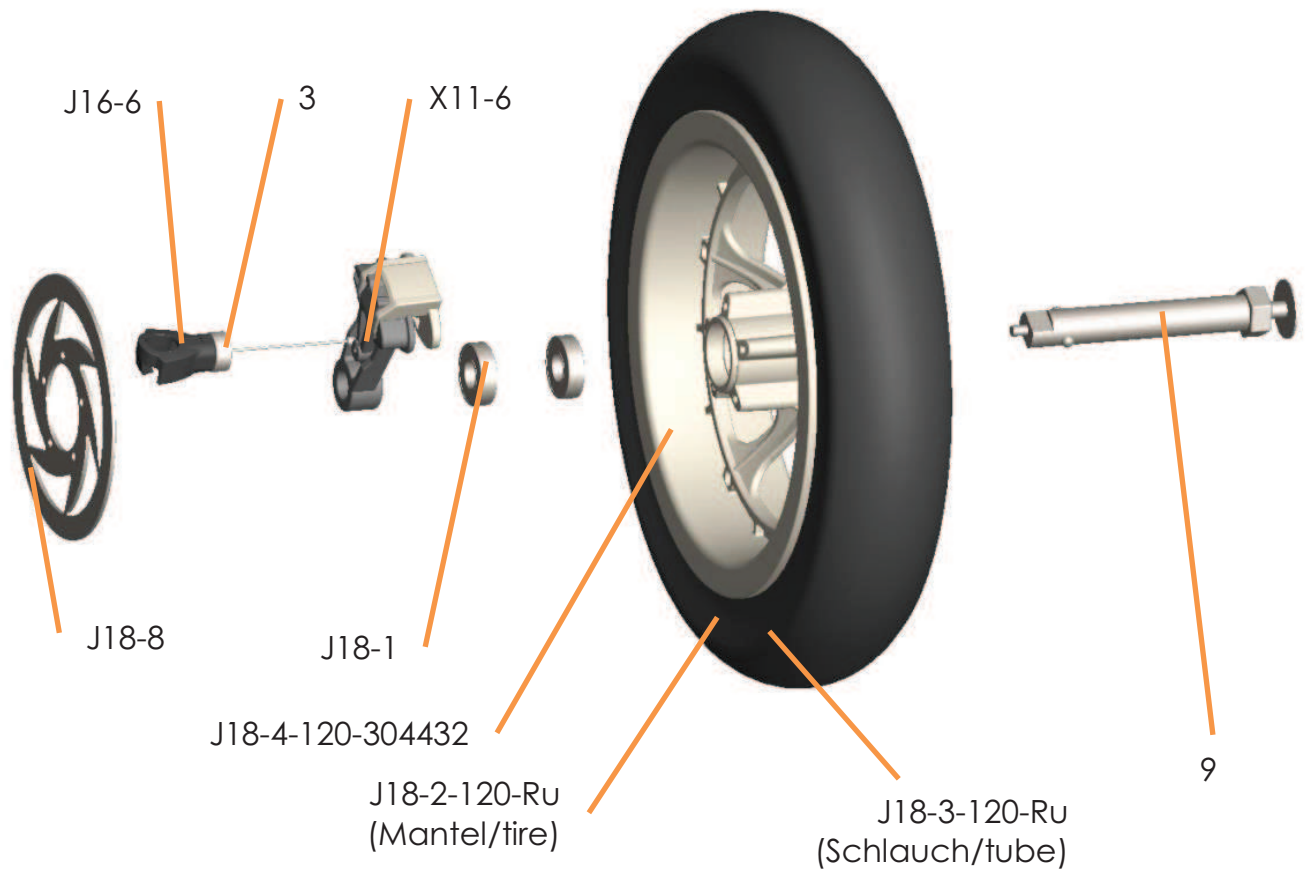

JL18 - Jogster lite - Hinterrad - rear wheel

Artikel/Article	Beschreibung/Description	Unit
J18-8	Bremsscheibe brake disk	Stck
JL18-3	lite - Bremsseil mit Haken lite - brake wire with hook	Stck
JL18-9	lite - Quickachse für Kunststofffelge (kurz) lite - quick axle for plastic rim (short)	Stck
J18-1	Kugellager Alufelgen und 12 Kunststofffelgen ball bearing aluminium and 12 inch plastic rim	Stck
J18-4-120-304432	12 Zoll Hinterradfelge + Bremsscheibe - Kunststoff 12inch plastic rim with brake disc	Stck
J18-2-120-Ru	12 Zoll Mantel - Rubena 12inch tire - Rubena	Stck
J18-3-120-Ru	12 Zoll Schlauch - Rubena - grades Ventil 12inch tube - Rubena - straight valve	Stck
JL18-10-120	Lite - 12 Zoll Hinterrad, komplet lite - 12 inch rear wheel, complete	Set
J16-6	Haken für Bremsseil M-Brake hook for brake wire M-brake	Stck
X11-6	Bremssattel Kunststoffelgen brake shoe - plastic rims	Stck