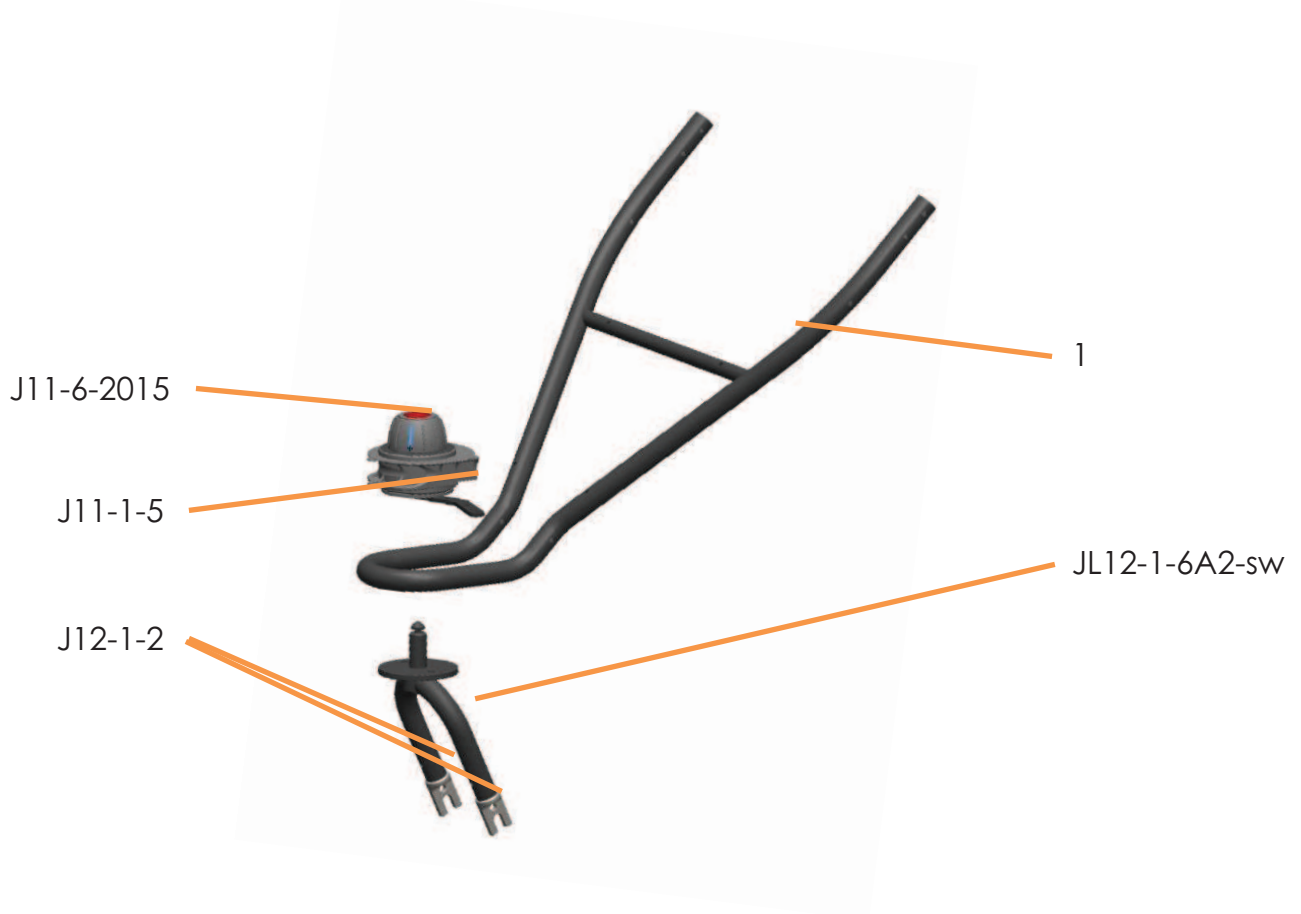

JL6 - Jogger Lite - Sitz-Rahmen/seat-frame

Artikel/Article	Beschreibung/Description	Unit
JL6-1	lite - Strebe A-Rahmen + Transportsicherung lite - brace A-frame incl. transportation lock	Stck
JL6-2	lite - Strebe A-Rahmen lite - brace A-frame	Stck
JL6-3	lite - Transportsicherung lite - transportation lock	Stck
JL6-4	lite - Schiebegriff lite - push bar	Stck
JL7-2-sw	lite - Höhenversteller + Montagematerial (2 Stck) lite - high adjustment + mounting material (2pcs)	Set
J7-3	Jogger/Twiner/lite - Kappe für Höhenversteller Jogger/Twiner/lite - button for height adjustment	Stck

JL7 - Jogger lite - Vorderrahmen - front frame

Artikel/Article	Beschreibung/Description	Unit
JL7-0	lite - Vorderradgabel 12 Zoll ohne Fußbrett lite - front fork without foot rest	Stck
JL7-0-16	lite - Vorderradgabel 16 Zoll ohne Fußbrett lite - front fork 16 inch without foot rest	Stck
JL7-1	lite - Fußbrett + Montagematerial lite - foot rest + installation material	Stck
JL7-3	lite - Befestigungsmaterial lite - fixation material for swivel wheel	Stck
J12-1-2	Jogger - Achsaunahmen Vorderrad + Madenschr. Jogger - axel mounting front wheel + setscrew	Set

JL8 - Jogger lite Twist -Vorderrahmen -front frame

Artikel/Article	Beschreibung/Description	Unit
JL8-1	lite Twist - Vorderrahmen lite Twist - front frame	Stck
J11-6-2015	Jogger - Aufnahme Vorderradgabel Twist Jogger - collet for front fork Twist	Stck
J12-1-2	Jogger - Achsaufnahmen Vorderrad + Madenschrauben Jogger - axel mounting front wheel + setscrew	Set
J11-1-5	Jogger - Montagematerial Vorderradaufnahme Twist Jogger - instalation material front fork socket Twist	Set
JL12-1-6A2-sw	lite - Vorderradgabel lite - front fork Twist	Stck