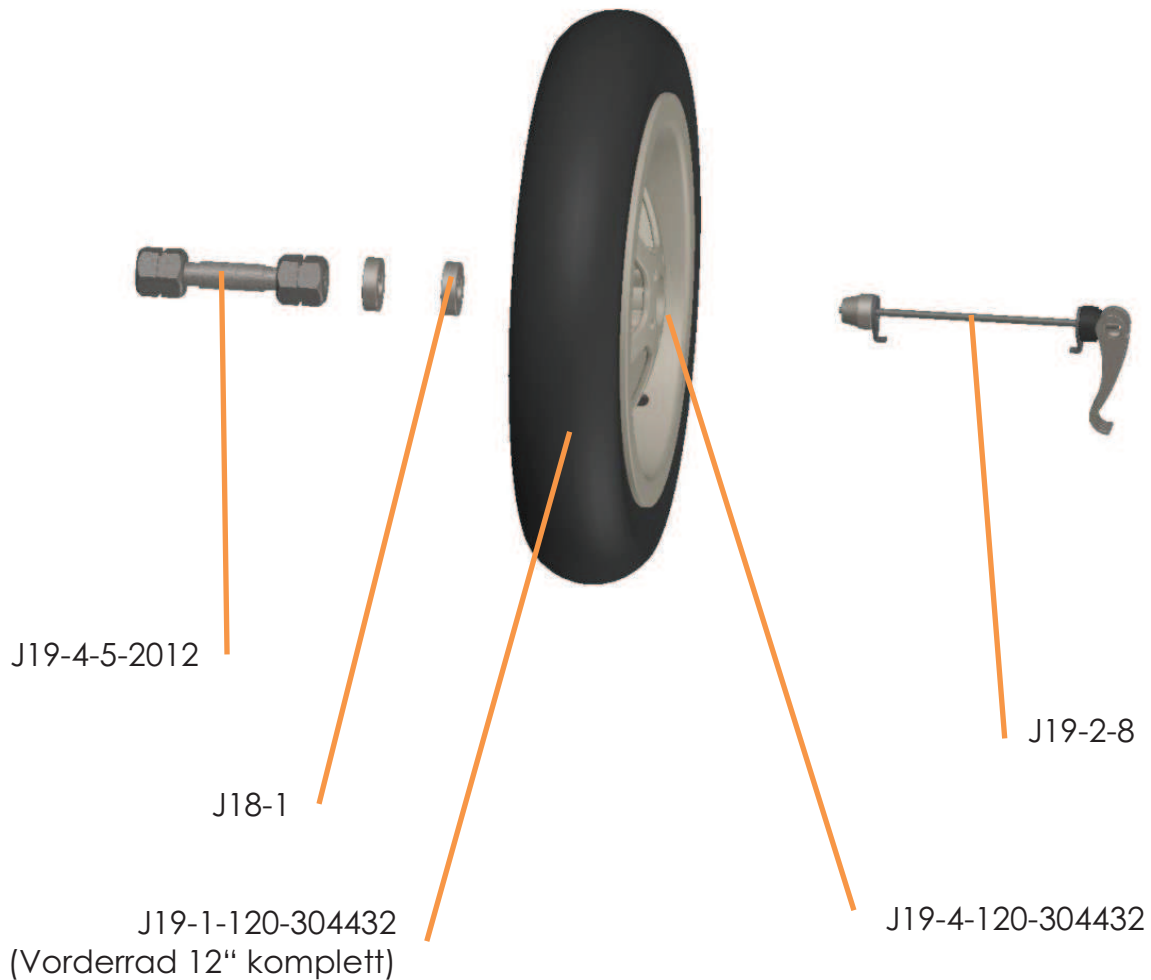

JL19 - Jogster lite - Vorderrad - front wheel

Artikel/Article	Beschreibung/Description	Unit
J19-4-5-2012	Achse für Zoll Vorderrad - Kunststoff Axle for 12" front wheel - plastic	Stck
J18-1	Kugellager Alufelgen und 12 Zoll Kunststofffelge ball bearing aluminium and 12inch plastic rim	Stck
J19-1-120-304432	12 Zoll Vorderrad - Kunststofffelge 12inch front wheel - plastic rim	Stck
J19-2-8	Schnellspannachse Vorderrad ohne J19-4&5 quick release axle front wheel without J19-4&5	Stck
J19-4-120-304432	12 Zoll Vorderradfelge - Kunststoff 12inch plastic rim - front wheel