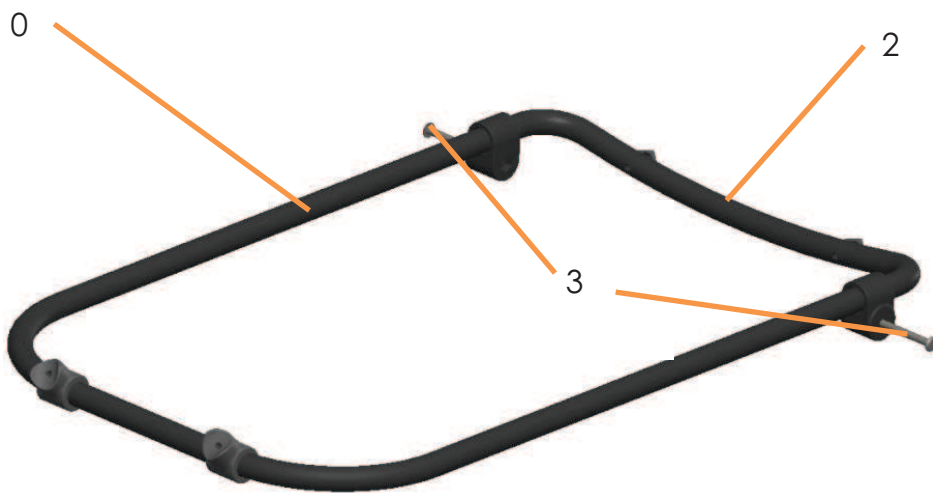

Artikel/Article	Beschreibung/Description	Unit
JL12-0-sw	lite - Korbrahmen + Anbauteile lite - basket frame brace	Stck
JL12-2	lite - Korbrahmenstrebe lite - basket frame brace	Stck
JL12-3-sw	lite - Montagematerial für Korbrahmen lite - basket frame mounting material	Stck