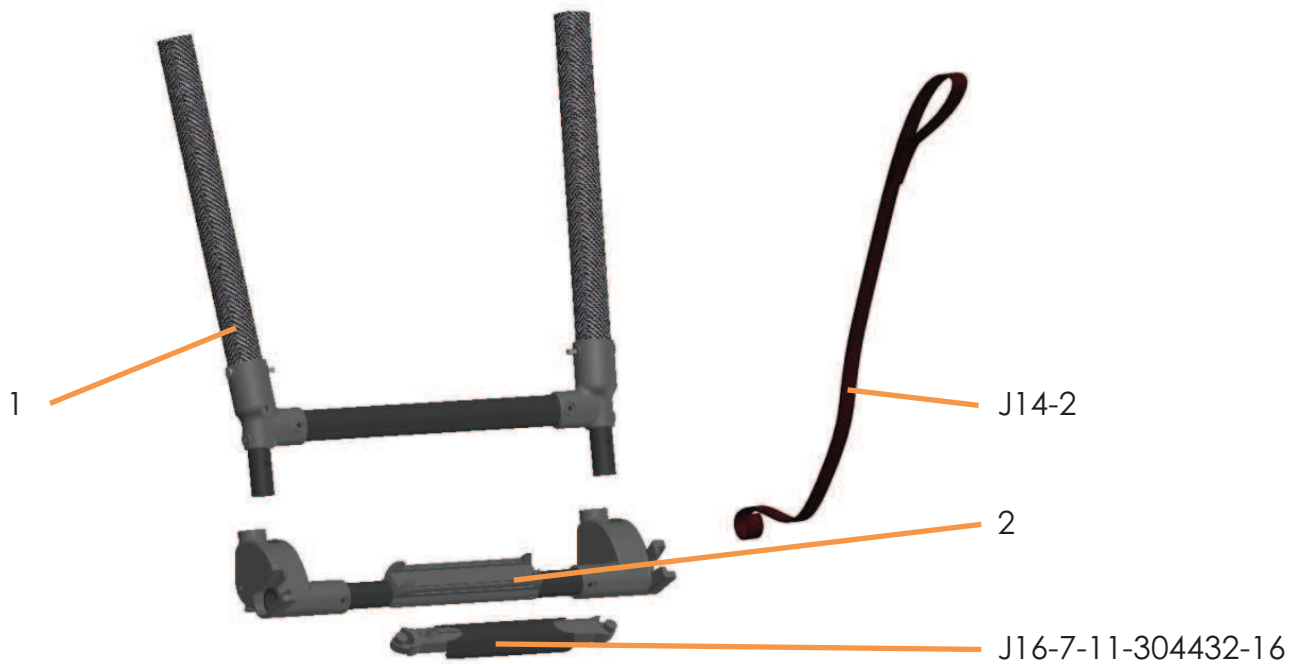

Artikel/Article	Beschreibung/Description	Unit
JL9-1-sw	lite - Hinterrahmen mit Carbon-Rohren lite - rear frame with carbon tubes	Stck
JL9-2-sw	lite - Hinterachse für 12 Zoll lite - rear wheel axle for 12 inch	Stck
J14-2	Sicherheitsschlaufe safety loop	Stck
J16-7-11-304432-16	M-Brake Abdeckung + 2 Schieber + Feder cover M-brake	Set